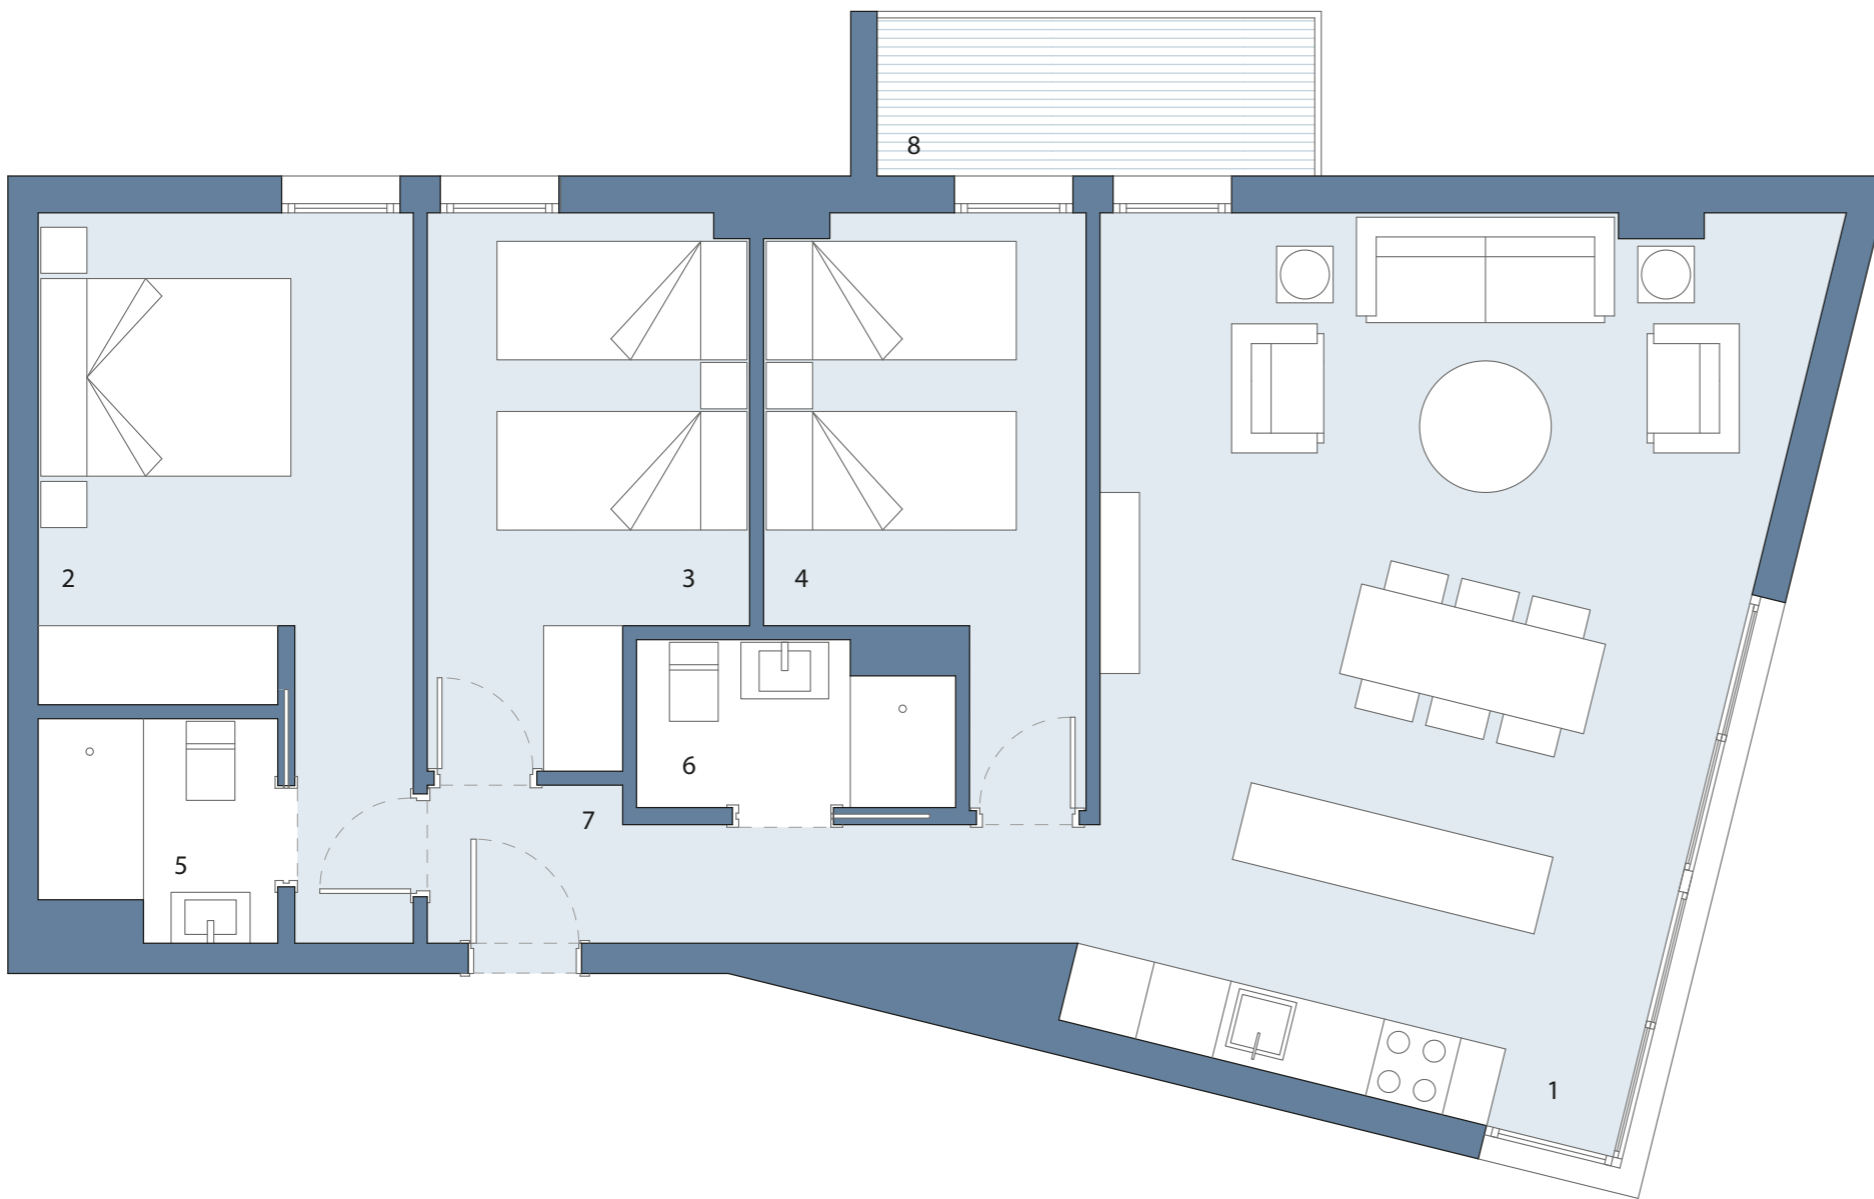

Este documento (tanto su parte gráfica como los datos referidos a superficies) tiene carácter meramente informativo y está sujeto a la posible modificación por exigencia de orden técnica, comercial, jurídica y de responsabilidad. Todo el mobiliario que se muestra en este plano, incluido el de la cocina, se ha incluido a efectos meramente orientativos y decorativos.

COOPERATIVA
ALGECIRAS PUERTO

TIPO C

1. COCINA - SALÓN - COMEDOR	33.73 m ²
2. DORMITORIO 1	13.41 m ²
3. DORMITORIO 2	8.88 m ²
4. DORMITORIO 3	8.77 m ²
5. BAÑO 1	3.10 m ²
6. BAÑO 2	3.03 m ²
7. DISTRIBUIDOR	3.86 m ²
8. PASILLO	2.59 m ²

SUPERFICIE ÚTIL	77.37 m ²
9. SUPERFICIE TERRAZA	4.08 m ²
TOTAL SUPERFICIE CONSTRUIDA	108.64 m ²

TIPO D

1. COCINA - SALÓN - COMEDOR	32.53 m ²
2. DORMITORIO 1	12.20 m ²
3. DORMITORIO 2	9.27 m ²
4. DORMITORIO 3	8.83 m ²
5. BAÑO 1	2.84 m ²
6. BAÑO 2	2.87 m ²
7. DISTRIBUIDOR	4.97 m ²

SUPERFICIE ÚTIL	73.51 m ²
8. SUPERFICIE TERRAZA	3.99 m ²
TOTAL SUPERFICIE CONSTRUIDA	104.76 m ²

Este documento (tanto su parte gráfica como los datos referidos a superficies) tiene carácter meramente informativo y está sujeto a la posible modificación por exigencia de orden técnica, comercial, jurídica y de responsabilidad. Todo el mobiliario que se muestra en este plano, incluido el de la cocina, se ha incluido a efectos meramente orientativos y decorativos.